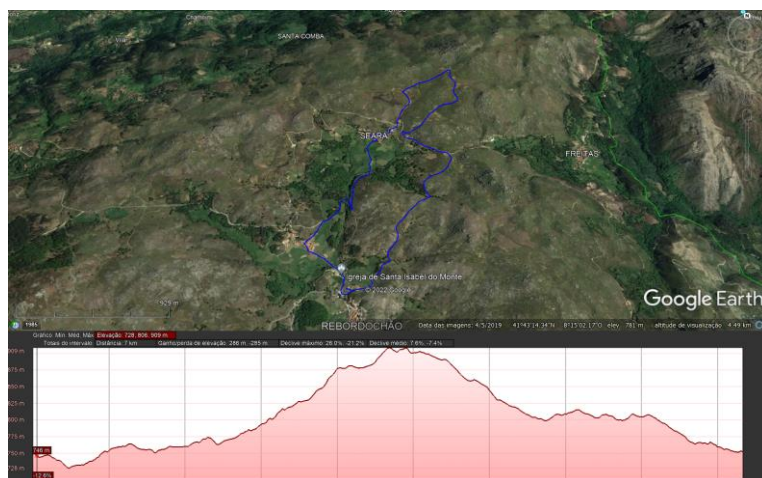

Festival de Caminhadas

2025

Dia 23/3/2025

Trilho Médio

Descrição

Trilho circular com inicio e final no Centro de Interpretação da Escola do Monte. Este trilho percorre caminhos rurais e de pastores das Aldeias de Montes Abades e Seara. Oportunidade para compreender o modo de produção agrícola destas aldeias de Montanha.

Recomendações

Aconselha-se o uso de vestuário que permita boa mobilidade e adequado à época do ano em que realiza o percurso. Aconselhamos o uso de chapéu, protetor solar e de calçado confortável. Levar garrafa de água.

Grau de dificuldade

Médio

Extensão

7 KM

Duração

3h

Hora de Início

10:00

Local de Encontro

Escola do Monte - Santa Isabel

Organização

Gerês Viver Turismo

Email - vivergeres@gmail.com