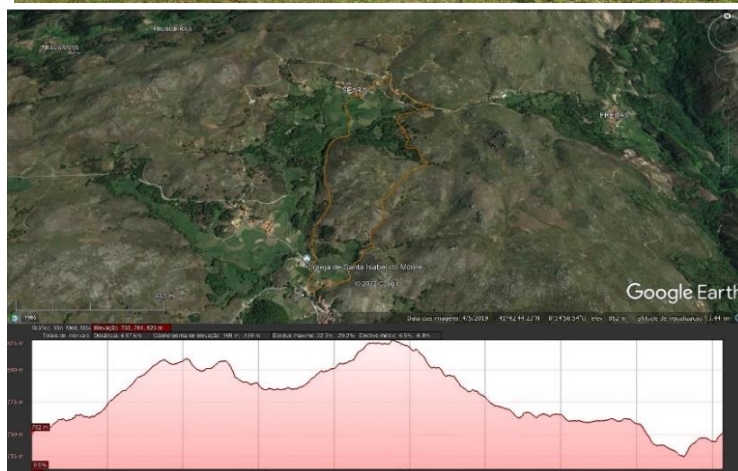

Festival de Caminhadas

2025

Dia 23/3/2025

Trilho Curto

Descrição

Trilho circular com inicio e final no Centro de Interpretação da Escola do Monte. Iremos visitar a Aldeia de Campos Abades seguindo pelo secular caminho Rural que liga esta Aldeia á Aldeia da Serra. Oportunidade para conhecer a história destas Aldeias únicas e percorrer caminhos carregados de história.

Recomendações

Aconselha-se o uso de vestuário que permita boa mobilidade e adequado à época do ano em que realiza o percurso. Aconselhamos o uso de chapéu, protetor solar e de calçado confortável. Levar garrafa de água.

Grau de dificuldade

Fácil

Extensão

4,5 KM

Duração

2h

Hora de Início

11:00

Local de Encontro

Escola do Monte - Santa Isabel

Organização

Gerês Viver Turismo

Email - vivergeres@gmail.com