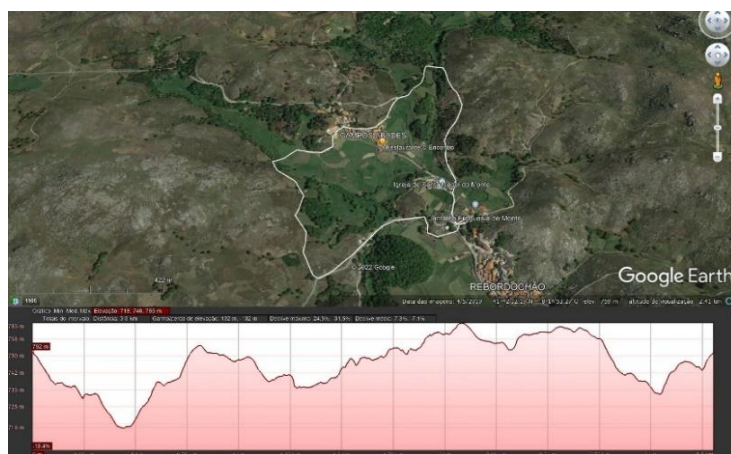

Festival de Caminhadas

2025

Dia 22/3/2025

Trilho Curto

Descrição

Trilho circular com inicio e final no Centro de Interpretação da Escola do Monte. Iremos caminhar pelos ancestrais caminhos rurais do Lugar de Montes Abades que percorrem a sua Veiga Fértil. Oportunidade para conhecer o Núcleo Rural desta Aldeia que data do Séc. IV.

Recomendações

Aconselha-se o uso de vestuário que permita boa mobilidade e adequado à época do ano em que realiza o percurso. Aconselhamos o uso de chapéu, protetor solar e de calçado confortável. Levar garrafa de água.

Grau de dificuldade

Fácil

Extensão

3,5 KM

Duração

2h

Hora de Início

11:00

Local de Encontro

Escola do Monte - Santa Isabel

Organização

Gerês Viver Turismo

Email - vivergeres@gmail.com