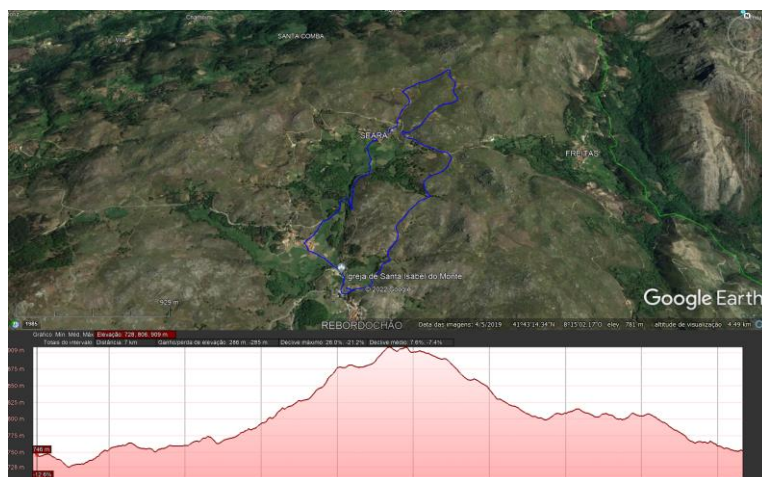

### Descrição

Trilho circular com inicio e final no Centro de Interpretação da Escola do Monte. Este trilho percorre caminhos rurais e de pastores das Aldeias de Montes Abades e Seara. Oportunidade para compreender o modo de produção agrícola destas aldeias de Montanha.

**Grau de dificuldade**

**Médio**

**Extensão**

**7 KM**

**Duração**

**3h**

**Hora de Início**

**10:00**

**Local de Encontro**

**Escola do Monte - Santa Isabel**