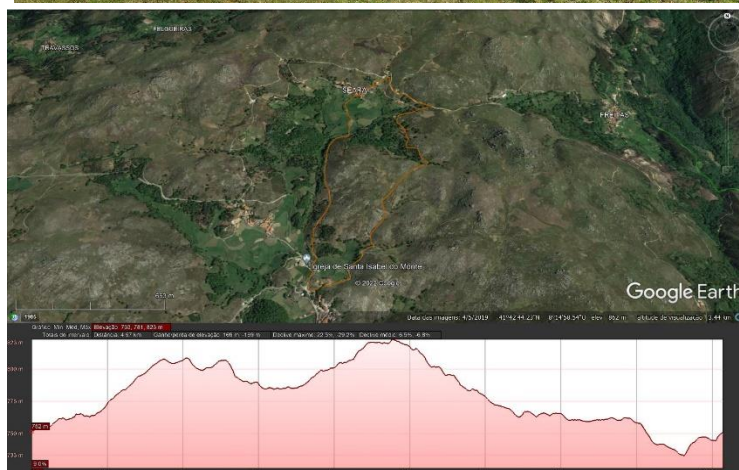

Festival de Caminhadas

2022

Dia 27/3/2022

Trilho Fácil

Descrição

Trilho circular com inicio e final no Centro de Interpretação da Escola do Monte. Iremos visitar a Aldeia de Campos Abades seguindo pelo secular caminho Rural que liga esta Aldeia á Aldeia da Serra. Oportunidade para conhecer a história destas Aldeias únicas e percorrer caminhos carregados de história.

Recomendações

Aconselha-se o uso de vestuário que permita boa mobilidade e adequado à época do ano em que realiza o percurso. Aconselhamos o uso de chapéu, protetor solar e de calçado confortável. Levar garrafa de água.

Grau de dificuldade

Fácil

Extensão

4,5 KM

Duração

2h

Hora de Início

11:00

Local de Encontro

Escola do Monte - Santa Isabel

Organização

Gerês Viver Turismo

Email - vivergeres@gmail.com