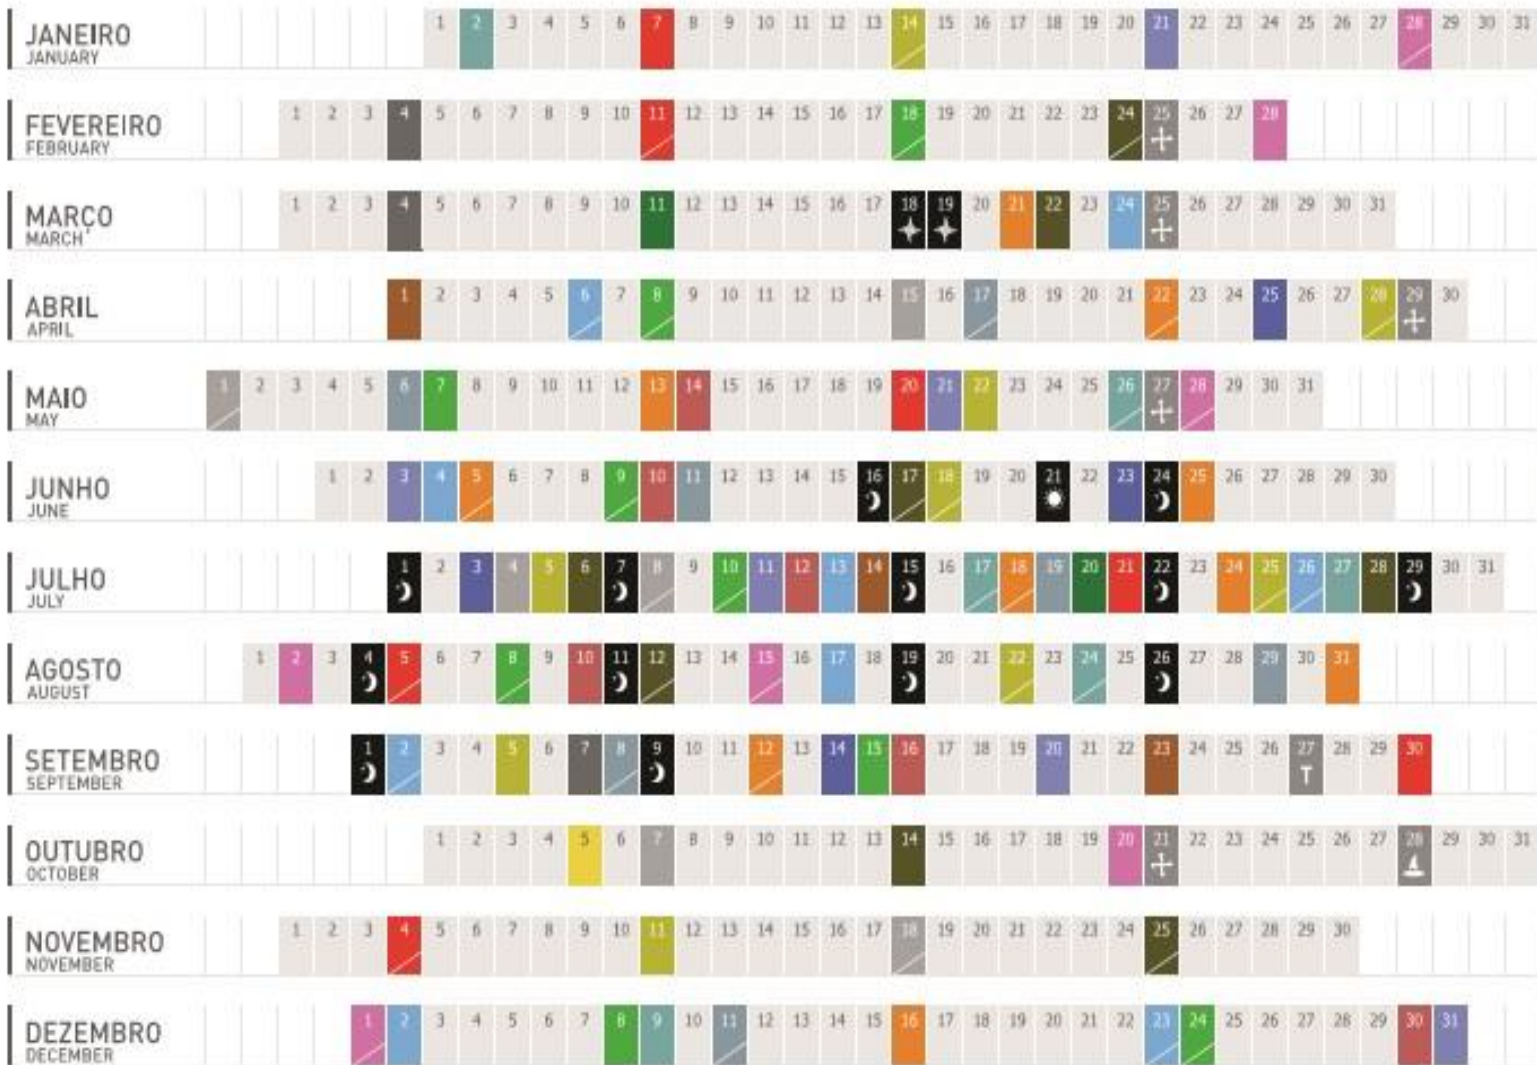

Seg Ter Qua Qui Sex Sáb Dom Seg Ter Qua Qui Sex Sáb Dom Seg Ter Qua Qui Sex Sáb Dom Seg Ter Qua Qui Sex Sáb Dom Seg Ter  
 Mon Tue Wed Thu Fri Sat Sun Mon Tue Wed Thu Fri Sat Sun Mon Tue Wed Thu Fri Sat Sun Mon Tue Wed Thu Fri Sat Sun Mon Tue

### horário das caminhadas

09h30 (diurnas)  
21h00 (noturnas)

### timetable of the hikes

daytime - 09:30am  
nocturnal - 09:00pm

#### Equicampo

- Teixeira
- Picota
- Cabreira
- Porto Santo
- Gorvelho